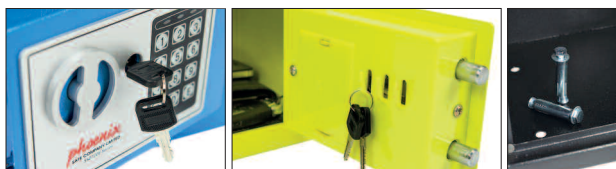

NUMÉRO DU MODÈLE	COULEUR	DIMENSIONS EXTÉRIEURES H X L X P	DIMENSIONS INTÉRIEURES H X L X P	OUVERTURE DE LA PORTE	POIDS	CAPACITÉ
SS0721E	Noir	170 x 230 x 170mm	168 x 228 x 120mm	160mm	3kg	4 Litres
SS0721K	Noir	170 x 230 x 170mm	168 x 228 x 120mm	160mm	3kg	4 Litres
SS0721EB	Bleu	170 x 230 x 170mm	168 x 228 x 120mm	160mm	3kg	4 Litres
SS0721EP	Rose	170 x 230 x 170mm	168 x 228 x 120mm	160mm	3kg	4 Litres
SS0721EY	Jaune	170 x 230 x 170mm	168 x 228 x 120mm	160mm	3kg	4 Litres

Ouverture de la porte est réduite de 5 mm en raison de la paroi.